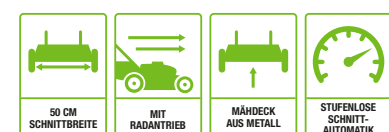

LM1700E
42 cm RASENMÄHER

Perfekt für das präzise Mähen kleinerer Flächen sowie in mittelgroßen Gärten mit ebenem Boden. Inklusive einem 55 Liter-Fangkorb

ALS ZUBEHÖR ERHÄLTICH

NUR ALS KIT VERFÜGBAR LM1701E

MÄHT MIT DEM MITGELIEFERTEN 2,5-AH-AKKU BIS ZU 400M²

LM1700E-SP
42 cm RASENMÄHER MIT RADANTRIEB

Perfekt für das Mähen kleinerer Flächen sowie in mittelgroßen Gärten. Mit Radantrieb für die mühelose Bewältigung von Hängen und unebenen Rasenflächen. Inklusive einem 55 Liter-Fangkorb.

ALS ZUBEHÖR ERHÄLTICH

NUR ALS KIT VERFÜGBAR LM1702E-SP

MÄHT MIT DEM MITGELIEFERTEN 2,5-AH-AKKU BIS ZU 480M²

LM2130E-SP
52 cm RASENMÄHER MIT RADANTRIEB

Die größere Schnittbreite eignet sich perfekt für das präzise Mähen von großen Gärten und großen Flächen. Mit Radantrieb und automatisch variabler Schnittgeschwindigkeit, ideal für große Rasenflächen und Hänge. Inklusive einem extra-großen 70 Liter-Fangkorb.

ALS ZUBEHÖR ERHÄLTICH

NUR ALS KIT VERFÜGBAR LM2135E-SP

MÄHT MIT DEM MITGELIEFERTEN 7,5-AH-AKKU BIS ZU 1000M²

LM1900E-SP
47 cm RASENMÄHER MIT RADANTRIEB

Die größere Schnittbreite eignet sich perfekt für das präzise Mähen von mittelgroßen Gärten. Mit Radantrieb für die mühelose Bewältigung von Hängen und unebenen Rasenflächen. Inklusive einem 55 Liter-Fangkorb.

ALS ZUBEHÖR ERHÄLTICH

NUR ALS KIT VERFÜGBAR LM1903E-SP

MÄHT MIT DEM MITGELIEFERTEN 5,0-AH-AKKU BIS ZU 800M²

LM2020E-SP
50 cm RASENMÄHER MIT RADANTRIEB

Die größere Schnittbreite eignet sich perfekt für das präzise Mähen von mittelgroßen und großen Gärten. Mit Radantrieb und automatisch variabler Schnittgeschwindigkeit, ideal für große Rasenflächen und Hänge. Inklusive einem großen 60 Liter-Fangkorb.

ALS ZUBEHÖR ERHÄLTICH

NUR ALS KIT VERFÜGBAR LM2021E-SP