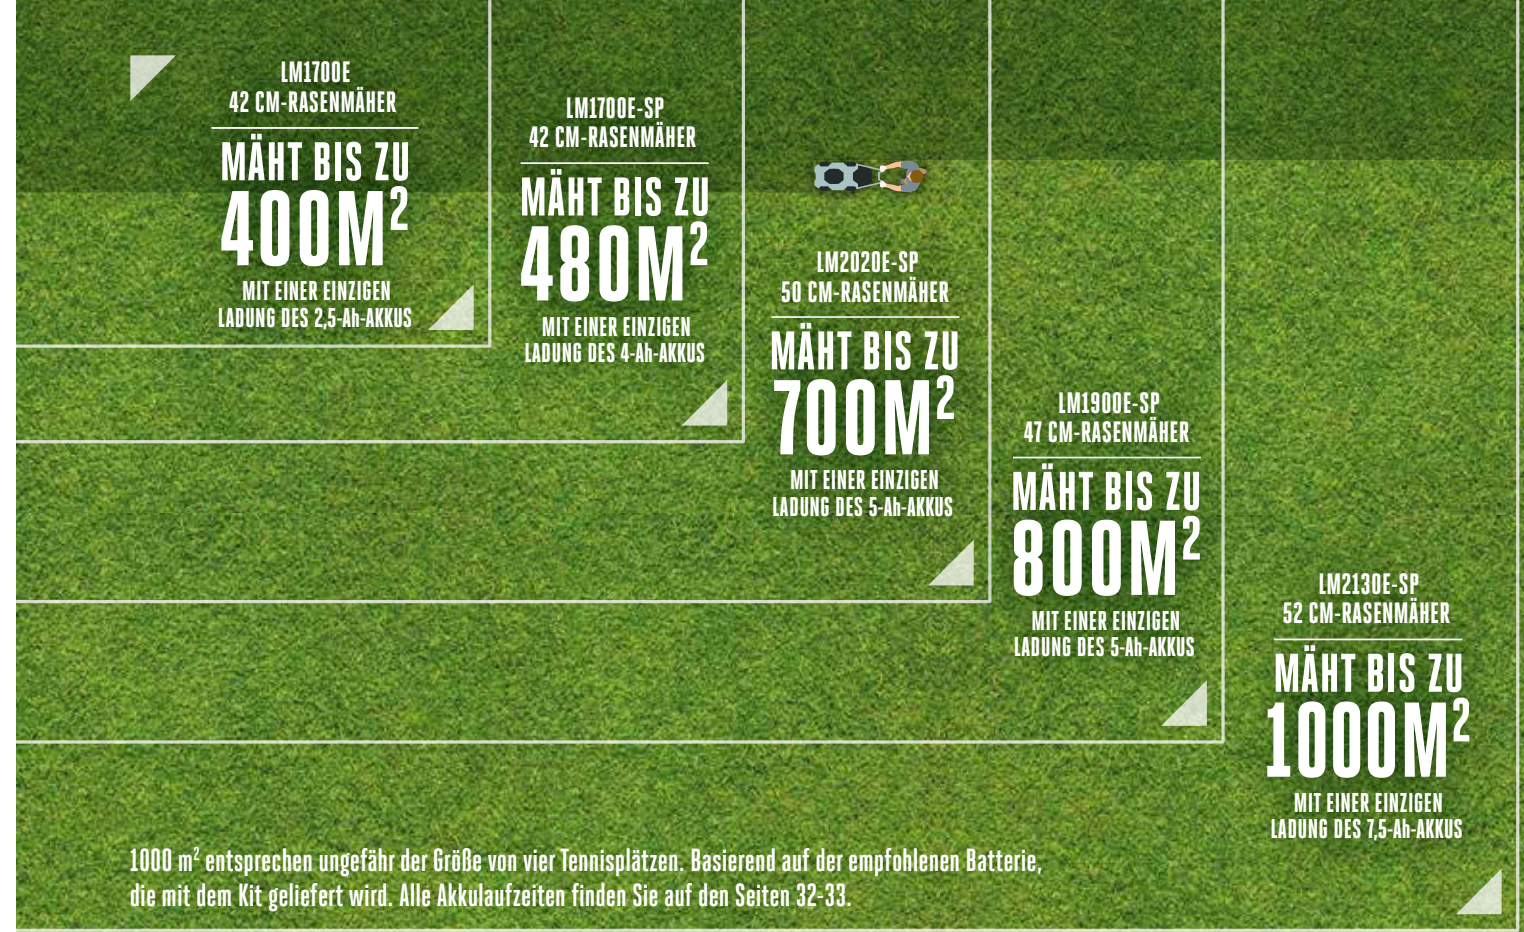

EIN RASENMÄHER FÜR JEDEN RASEN. DAS RICHTIGE GERÄT FÜR DIE ARBEIT

Die Rasenmäher von EGO Power+ besitzen zahlreiche Eigenschaften, die die Rasenpflege schneller, einfacher und effizienter machen. Mit Schnittbreiten von 42 cm bis 52 cm gibt es Modelle für jede Aufgabe und jede Rasengröße.

Die technologisch in jeder Hinsicht fortschrittlichen Mäher verfügen standardmäßig über eine verblüffende, mit Benzinergäten vergleichbare Leistung. Mit unserem revolutionären 56V-ARC-Lithium™-Akku arbeiten sie sehr leise, stoßen keine Abgase aus und starten ganz einfach auf Knopfdruck.

Diese Vorteile gelten zwar für alle EGO Power+ Rasenmäher, aber einige Modelle sind für bestimmte Gartentypen besser geeignet.

Unser praktisches Diagramm oben zeigt Ihnen, wie groß die Rasenfläche ist, die Sie mit einer einzigen Akkuladung mähen können, und welche Mäher für Sie geeignet sind.