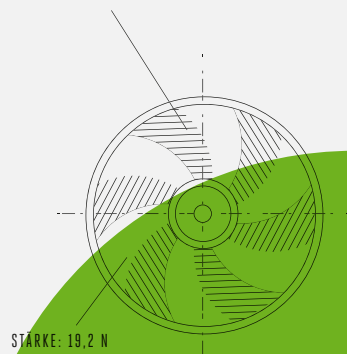

Sie sind auch viel leiser

Seien wir ehrlich, Benzinwerkzeuge sind laut und das tägliche Arbeiten mit ihnen kann zu Hörverlust und auch zu Tinnitus – einem permanenten Klingeln in den Ohren – führen. Glücklicherweise ist die EGO Power+ Professional-X Serie wesentlich leiser als benzinbetriebene Alternativen. Dadurch verringert sich das Risiko möglicher Schäden, insbesondere bei langfristiger Nutzung.

Der Betrieb lauter Geräte kann auch den arbeitsbedingten Stress erhöhen. Es sind viele Faktoren bekannt, die zu diesem Zustand beitragen, und selten liegt nur eine einzige Ursache vor. Da die EGO Power+ Professional-X Geräte jedoch mit geringeren Geräuschpegeln arbeiten, ist die Arbeitsumgebung leiser und weniger stressig für den Anwender.

LUFTGESCHWINDIGKEIT: 212 km/h

STÄRKE: 19,2 N