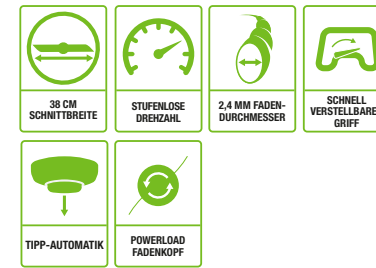

ALS KIT VERFÜGBAR  
ST1401E-ST

**ST1510E**  
**38 cm RASENTRIMMER**

Der weltweit erste Rasentrimmer mit Powerload™ Technologie für automatisches Fadenaufwickeln. Verfügt über eine variable Geschwindigkeit und einen 38 cm großen Schnittkreis.