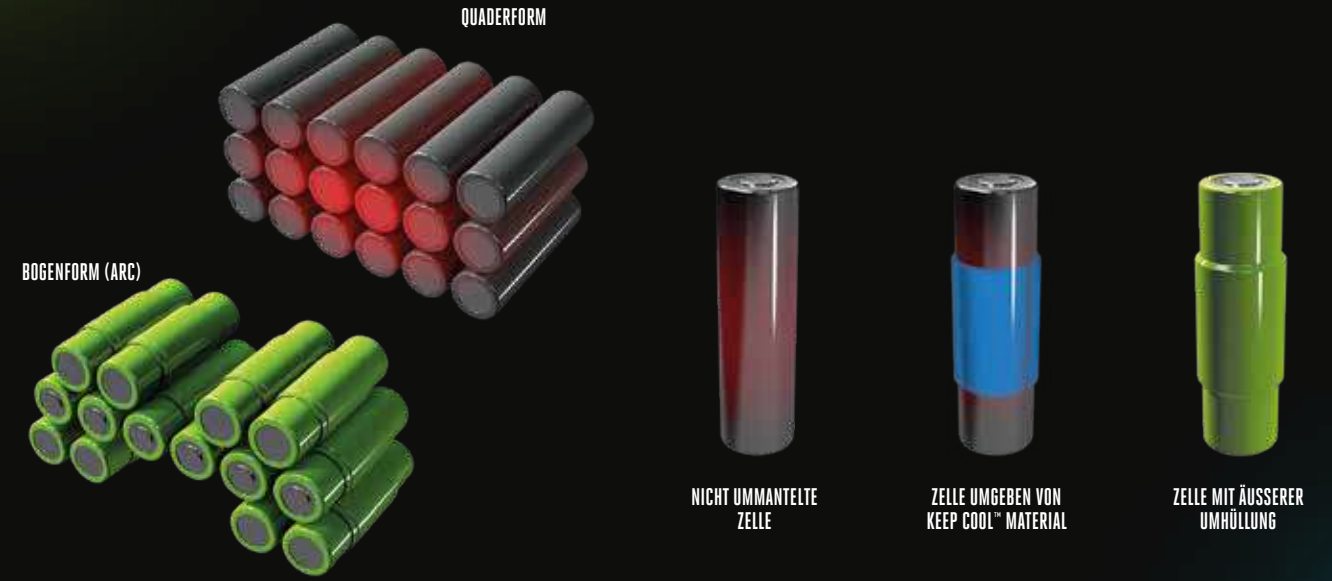

## Einzigartiges Arc-Design

Im Gegensatz zu herkömmlichen, quaderförmigen Akkus, bei denen die Zellen zusammengepackt sind, vergrößert das bogenförmige Arc-Design (Bogen = engl. Arc) die Oberfläche, platziert alle Zellen an der kühlenden Außenfläche und sitzt auch außen an den EGO Werkzeugen. Dadurch wird Wärme effektiver abgeleitet, was eine Überhitzung und Abschaltung verhindert.

## Vergrößerte Oberfläche

Die Bogenform (Arc) des Akkus wurde sorgfältig entwickelt, um die Kühlung zu optimieren und eine Überhitzung zu vermeiden. Im Gegensatz zu „quaderförmigen“ Akkus sind die einzelnen Akkuzellen außenliegend positioniert. So kann Wärme von den Zellen weggeleitet werden.