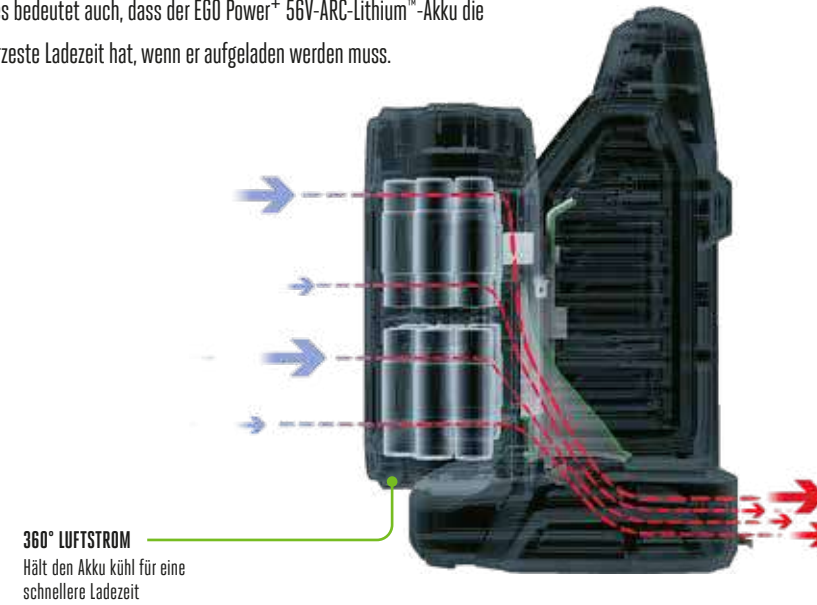

Schnelle Ladezeiten

Dank dieses intelligenten Konzepts wird nicht nur die branchenweit höchste Energiekapazität in einem tragbaren, handgeführten Akku geliefert. Dies bedeutet auch, dass der EGO Power+ 56V-ARC-Lithium™-Akku die kürzeste Ladezeit hat, wenn er aufgeladen werden muss.

Für weitere Informationen darüber, wie EGO Power+ Akkus funktionieren und was sie so revolutionär macht, laden Sie das Akku-FAQ-Dokument von unserer Webseite herunter.

egopowerplus.de/FAQdownload