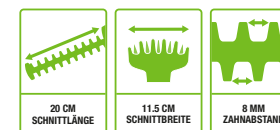

CHT2001E 12V-STRAUCH-/GRASSCHERE

20 cm Klingenlänge, eine Geschwindigkeit, 8 mm-Zahnabstand, einseitiges Schneidmesser. Kann sowohl als Strauch- als auch als Grasschere verwendet werden.