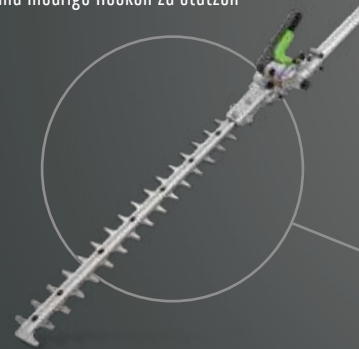

DAS EGO POWER+ MULTITOOL EIN WERKZEUG, SO VIELE MÖGLICHKEITEN

Das EGO Power+ Multitool ist das Akku-Werkzeug für den Außenbereich, auf das Sie nicht verzichten können. Mit einer einzigen Antriebseinheit und einer großen Auswahl an Hightech-Aufsätzen, können Sie jede Gartenaufgabe mühelos bewältigen – egal ob Sie den Rasen trimmen, Kanten ziehen, Hecken schneiden, Äste absägen, das Beet umgraben oder die Terrasse kehren.

Der Wechsel zwischen den verschiedenen Tätigkeiten und Aufsätzen ist dank des einfachen und werkzeuglosen Kupplungssystems einfach und sicher zu bewältigen.

Und mit unserer Verlängerungsstange aus hochfestem Carbon sind selbst die schwierig zu erreichenden Stellen keine Herausforderung für das Multitool. In Kombination mit dem innovativen 56V-ARC-Lithium™-Akkusystem verfügen Sie über die nötige Leistung, jedoch ohne den Lärm, den Aufwand und die schädlichen Emissionen von benzinbetriebenen Werkzeugen.

01 EGO POWER+ HECKENSCHEREN
Zur Wahl stehen Standard- oder kurze Aufsatzlänge, um hohe und niedrige Hecken zu stutzen