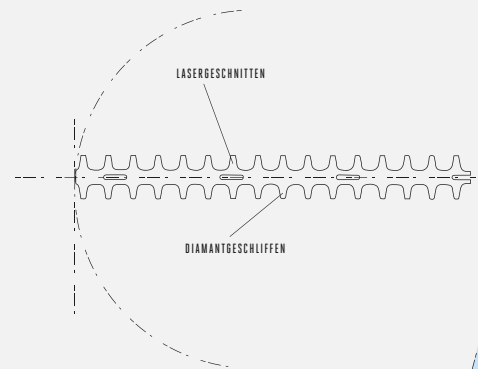

SUPER ROBUST. SUPER LEISTUNGSSTARK. DIE EGO PROFESSIONAL-X SERIE

Bei der Entwicklung der EGO Power⁺ Professional-X Serie haben wir hohe Maßstäbe angesetzt. Wir gaben uns nicht damit zufrieden, die Möglichkeiten von Akku-Geräten neu zu definieren. Wir wollten zugleich eine Leistungsfähigkeit und Kraft erschaffen, welche die Leistung von benzinbetriebenen Äquivalenten übertrifft.

Konstruiert, um härter zu arbeiten, den ganzen Tag, jeden Tag, unter den schwierigsten Bedingungen. Dieses Sortiment an hochspezialisierten Werkzeugen und rückentragbarer Akkus hebt das benzinfreie Arbeiten auf eine ganz neue Stufe und sorgt für ein gleichbleibend hohes Produktivitätsniveau.

Gebaut für die Ewigkeit

Alle Werkzeuge der Professional-X Serie sind auf eine lange Lebensdauer ausgelegt, so dass Sie die Wartungszeit auf ein Minimum reduzieren können. Und da sie leiser, leichter, abgasfrei und vibrationsärmer sind, können Sie länger komfortabel arbeiten.

Ultimative Flexibilität

EGO ist eine Marke, auf die Sie sich verlassen können. Mit unserer langjährigen Innovationserfahrung im Bereich akkubetriebener Geräte wissen wir, wie wichtig es ist, handgeführte Akkus, rückentragbare Akkus, Gurtsysteme und Werkzeuge miteinander kombinieren zu können. Dieses Maß an kompletter Flexibilität trifft auch auf das Professional-X Sortiment zu.

3.200/min
LEERLAUFGESCHW. (NO-LOAD SPEED)

56 V
1568 Wh