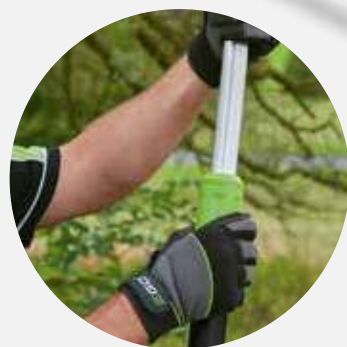

TELESKOP-VERSTELLUNG
Hohe Reichweite beim Schneiden hoher Äste

BÜRSTENLOSER MOTOR
Maximale Leistung und Laufzeit für schwierige Aufgaben

HOHE KETTENGESCHWINDIGKEIT
Mit 22 m/s schneidet sie dicke Äste mit Leichtigkeit

PSX2500
PROFESSIONAL-X
TELESKOP-HOCHENTASTER-AUFSATZ

Zur Verwendung mit der EGO Power+ Professional-X Teleskop-Antriebseinheit (separat erhältlich). Der bürstenlose Motor liefert die Leistung und Kettengeschwindigkeit, um Äste bis zu einem Durchmesser von 200 mm problemlos zu schneiden.

	PSX2500
SCHWERTLÄNGE	25 cm
KETTENTYP	90PX040X (3/8" x 1,1 mm)
KETTENGESCHWINDIGKEIT	22 m/s
LAUFZEIT*	2,5 Ah bis zu 110 Schnitte 4,0 Ah bis zu 182 Schnitte 5,0 Ah bis zu 231 Schnitte 7,5 Ah bis zu 379 Schnitte 10,0 Ah bis zu 455 Schnitte 12,0 Ah bis zu 545 Schnitte
DREHZAHLEGEUNG	Stufenlos
GESAMTLÄNGE	140 cm
GESAMTLÄNGE AUSGEFAHREN	400 cm
ÖLTANK-KAPAZITÄT	180 ml mit Schneckengetriebe
GERÄUSCHENTWICKLUNG LpA / LwA	85 dB(A) / 99 dB(A)
GEWICHT OHNE AKKU	2,2 kg
MOTORART	Bürstenlos
VIBRATION (M/S²)	1,2 m/s²
GARANTIE FÜR PRIVATANWENDER	5 Jahre
GARANTIE FÜR GEWERBLICHE ANWENDER	3 Jahre
ALS KIT VERFÜGBAR**	PPCX1000: Beinhaltet PPX1000, PSX2500 Hochentaster-Aufsatz und PTX5100 Heckenscheren-Aufsatz

TELESKOPVERSTELLUNG
Lange Reichweite beim Schneiden hoher Hecken

KOMPLETT VERSTELLBAR
6-fach-Winkelverstellung zur Bewältigung jeder Arbeit

BÜRSTENLOSER MOTOR
Maximale Leistung und Laufzeit für schwierige Aufgaben

GROSSE SCHNITTKAPAZITÄT
Zur Bewältigung dickerer Äste und Zweige

LASERGESCHNITTENE, DIAMANTGESCHLIFFENE, BEIDSEITIG SCHNEIDENDE KLINGEN
Für einen sauberen, präziseren Schnitt

DOPPELT WIRKENDE SCHNEIDMESSER
Für weniger Vibrationen beim Schneiden

PTX5100
PROFESSIONAL-X
TELESKOP-HECKENSCHEREN-AUFSATZ