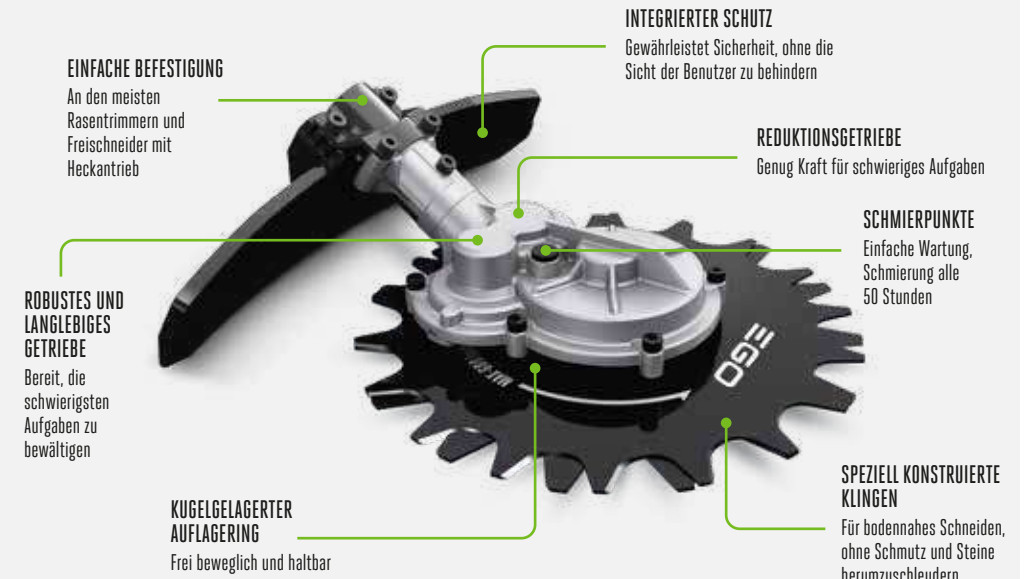

SCHÜTZT ALLES UM SIE HERUM

Der EGO Professional-X Rotocut-Aufsatz schneidet mühelos Gras, Unkraut und Moos auf Beton, Wegen und Straßenbegrenzungen.

Mit zwei gegenläufig rotierenden Messern anstelle eines Fadens, maximiert die Kreisschere die Laufzeit und reduziert Vibrationen. Der größte Vorteil ist aber, das wirkungsvolle Verhindern von herumschleuderndem Schmutz und Steinen. Ideal also für den Einsatz in bebauten Gebieten, in denen die Gefahr von Schäden oder Verletzungen besonders akut ist. Mit dem flach gebauten Getriebe kann Rotocut auch in schwer zugänglichen Bereichen eingesetzt werden.

Die Metallgrundplatte ist kugelgelagert, was die Gesamtlebensdauer des Werkzeugs erhöht und Schäden auf dem Pflaster verringert. Die Klingen wurden so konstruiert, dass eine saubere und effiziente Schnittleistung bei gleichzeitig hoher Standzeit gewährleistet ist.

Rotocut kann mit allen heck-motorisierten Werkzeugen oder dem Rasentrimmer-Aufsatz des Multitools verwendet werden und ist damit der ultimative Aufsatz wenn es um Präzision und Schutz geht.

BC3800E 30/38cm FREISCHNEIDER / RASENTRIMMER

Das dreiflügelige Dickichtmesser und der bürstenlose Motor besitzen die Kraft, praktisch jeden Boden zu bearbeiten. Kann entweder als Freischneider oder als Rasentrimmer verwendet werden.