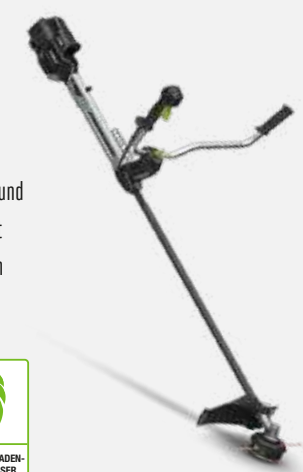

BCX3800 PROFESSIONAL-X RASENTRIMMER / FREISCHNEIDER (FAHRRADLENKER)

Mit diesem leistungsstarken Werkzeug auf absoluten Profiniveau gehören der mit Benzingetrieben verbundene Aufwand sowie Lärm und Abgabe der Vergangenheit an. In Kombination mit unserem rückentragbaren Akku BAX1500 erhalten Sie den ganzen Tag lang Leistung und Komfort.

- 38 CM SCHNITTBREITE
- 30 CM SCHNITTBREITE
- STUFENLOSE DREHZAHLEN
- 2,4-3,0 MM FADEN-DURCHMESSER
- KANN MIT ROTOCUT VERWENDET WERDEN
- TIPP-AUTOMATIK
- CARBONFASER
- SCHNELL-WECHSELKOPF
- GEEIGNET FÜR RÜCKENTRAGBAREN AKKU
- PRO-X RÜCKENTRAGGESTELL KOMPATIBEL

STX3800 PROFESSIONAL-X RASENTRIMMER / FREISCHNEIDER (RUNDGRIF)

Unser Professional-X Rasentrimmer ist so effektiv und leistungsstark wie ein benzingetriebenes Gerät. Verfügt über einen schnell einstellbaren Rundgriff. Zusammen mit dem rückentragbaren Akku BAX1500 profitieren Sie den ganzen Tag lang über enorme Leistung und Benutzerkomfort.

- 38 CM SCHNITTBREITE
- 30 CM SCHNITTBREITE
- STUFENLOSE DREHZAHLEN
- 2,4-3,0 MM FADEN-DURCHMESSER
- KANN MIT ROTOCUT VERWENDET WERDEN
- TIPP-AUTOMATIK
- CARBONFASER
- SCHNELL-WECHSELKOPF
- GEEIGNET FÜR RÜCKENTRAGBAREN AKKU
- PRO-X RÜCKENTRAGGESTELL KOMPATIBEL