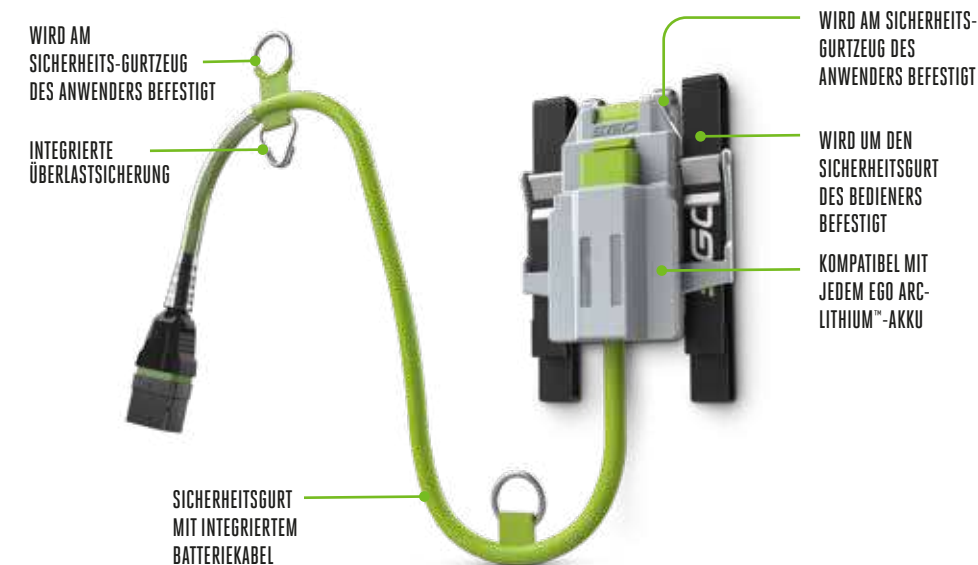

# LEISTUNG, KOMFORT UND BENUTZERFREUNDLICHKEIT KOMBINIERT

Die ergonomischen EGO Power+ Rückentragestelle und Gürtelhalterungen sind die komfortabelste Möglichkeit, die branchenführende Leistung von EGO zu genießen. Da der Akku nicht direkt am Werkzeug befestigt ist, wird das Gewicht gleichmäßig verteilt, was die Arbeit leichter und angenehmer macht.

## BH1000 RÜCKENTRAGEGESTELL FÜR HANDGEFÜHRTE AKKUS

Der BH1000 ist ideal, um das Gewicht des Akkus von Ihren Armen weg auf den Rücken zu verlagern. Dies sorgt für eine größere Stabilität und mehr Komfort, besonders, wenn größere Akkus über einen längeren Zeitraum verwendet werden.

Abbildung zeigt Kit BH1001

## ABH3000 PROFESSIONAL-X AKKU-GURTHOLSTER, KABEL UND STROP

Die Halterung ist für die Aufnahme des EGO BA2240T 4,0 Ah-Akku ausgelegt. Er ist perfekt auf die EGO Power+ Professional-X Baumpflege-Kettensäge abgestimmt, um ein optimales Drehmoment und eine optimale Leistung für professionelle Baumpfleger zu gewährleisten. Die Sicherheits-Absturzicherung ist in das Akkukabel und den Gurt oder das Geschirr integriert, für maximale Sicherheit in den Bäumen.