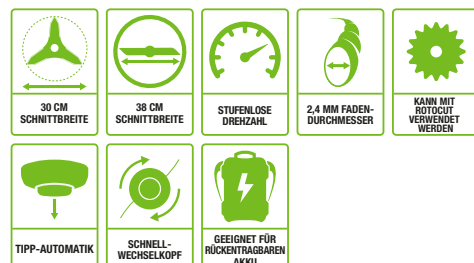

BC3800E 30/38cm FREISCHNEIDER / RASENTRIMMER

Das dreiflügelige Dickichtmesser und der bürstenlose Motor besitzen die Kraft, praktisch jeden Boden zu bearbeiten. Kann entweder als Freischneider oder als Rasentrimmer verwendet werden.