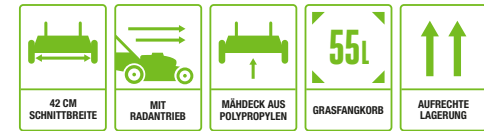

ALS ZUBEHÖR ERHÄLTICH