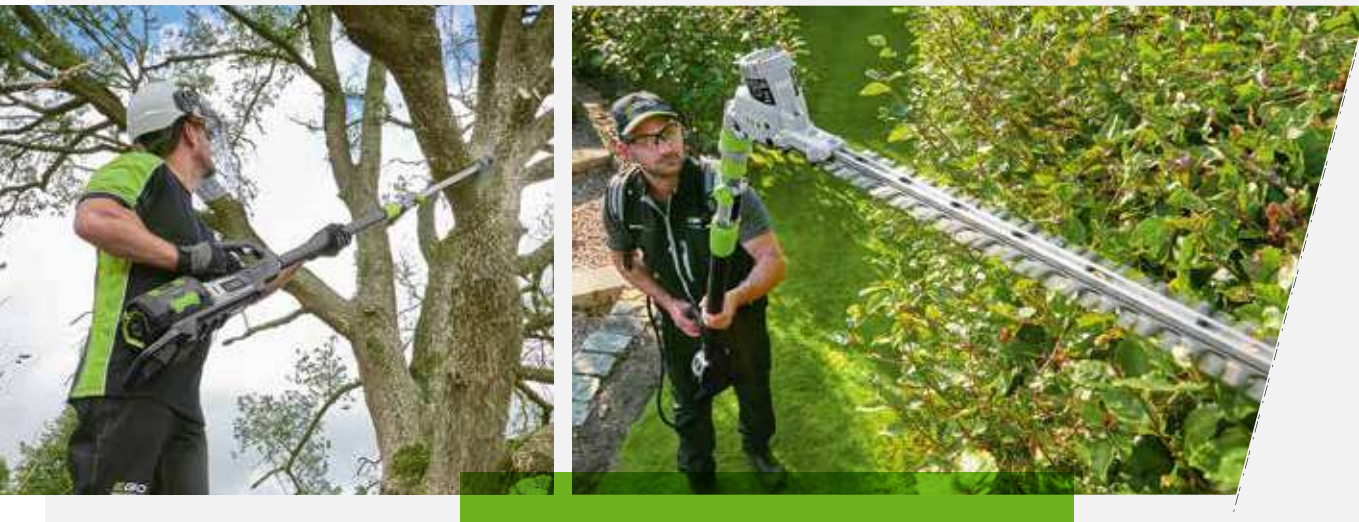

# DIE FLEXIBILITÄT, GEÄST ODER HECKEN IN GROSSER HÖHE ZU SCHNEIDEN

Mit dem Teleskop-System von EGO erreichen Sie hohe Äste, Zweige und Blattwerk, das Sie ohne Steighilfen oder Leitern nicht erreichen würden.