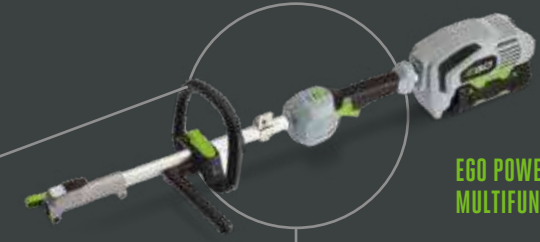

EGO POWER+ MULTIFUNKTIONSWERKZEUG