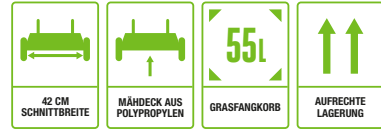

LM1700E
42 cm RASENMÄHER

Perfekt für das präzise Mähen kleinerer Flächen sowie in mittelgroßen Gärten mit ebenem Boden. Inklusive einem 55 Liter-Fangkorb

ALS ZUBEHÖR ERHÄLTICH