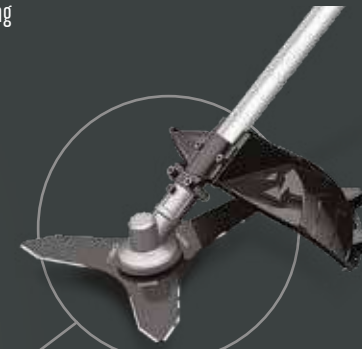

04 EGO POWER+ FREISCHNEIDER
Schneidet mühelos durch zähes Gestrüpp, dichtes Gras und Unkraut