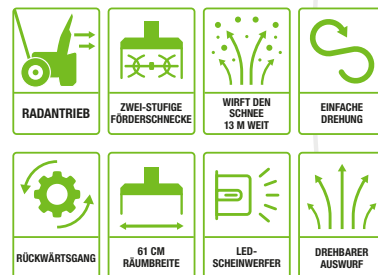

SNT2400E
RÄUMBEREICH BEI 15 CM SCHNEEHÖHE	223 m²
RÄUMKAPAZITÄT	950 kg/min
ZAHL DER AKKU-PORTS	2 parallel
RÄUMBREITE	61 cm
AUFNAHMEHÖHE	51 cm
AUSWURF-DREHWINKEL	200° Joystick-Steuerung
WURFWEITE (MAX.)	13 m
WURFWEITE (SCHWERER SCHNEE)	7,6 m
SCHNECKENMATERIAL UND DURCHMESSER	Stahl 28 cm
STUFEN	2
RADANTRIEBSGESCHWINDIGKEIT	0,4-1,2 m/s
RÜCKWÄRTS	Ja
GEWICHT OHNE AKKU	68 kg
MOTORART	Bürstenloser
LÄRMPEL LPA/LWA	83 dB (A) 97 dB (A)
VIBRATION (M/S²)	0,3/0,4
GARANTIE FÜR PRIVATANWENDER	5 Jahre
GARANTIE FÜR GEWERBLICHE ANWENDER	2 Jahre
ALS KIT VERFÜGBAR	SNT2400E-K2753: Inklusive 2 x BA4200T, 2 x CH5500E