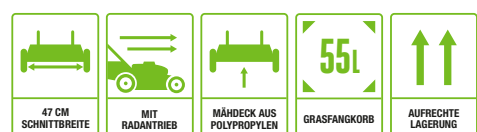

ALS ZUBEHÖR ERHÄLTICH