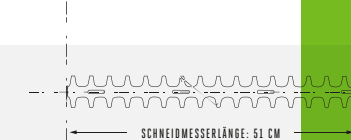

TELESKOPVERSTELLUNG
Lange Reichweite beim Schneiden hoher Hecken

KOMPLETT VERSTELLBAR
6-fach-Winkelverstellung zur Bewältigung jeder Arbeit

BÜRSTENLOSER MOTOR
Maximale Leistung und Laufzeit für schwierige Aufgaben

GROSSE SCHNITTKAPAZITÄT
Zur Bewältigung dickerer Äste und Zweige

LASERGESCHNITTENE, DIAMANTGESCHLIFFENE, BEIDSEITIG SCHNEIDENDE KLINGEN
Für einen sauberen, präziseren Schnitt

DOPPELT WIRKENDE SCHNEIDMESSER
Für weniger Vibrationen beim Schneiden

PTX5100
PROFESSIONAL-X
TELESKOP-HECKENSCHEREN-AUFSATZ

Zur Verwendung mit der EGO Power+ Professional-X Teleskop-Antriebseinheit (separat erhältlich). Der bürstenlose Motor liefert die Leistung, das Drehmoment und die Geschwindigkeit, um Zweige bis zu einem Durchmesser von 26 mm problemlos zu schneiden. Bewältigen Sie selbst die schwierigsten Aufgaben mit 6-fach-Winkelverstellung und zusätzlicher Drehfunktion.