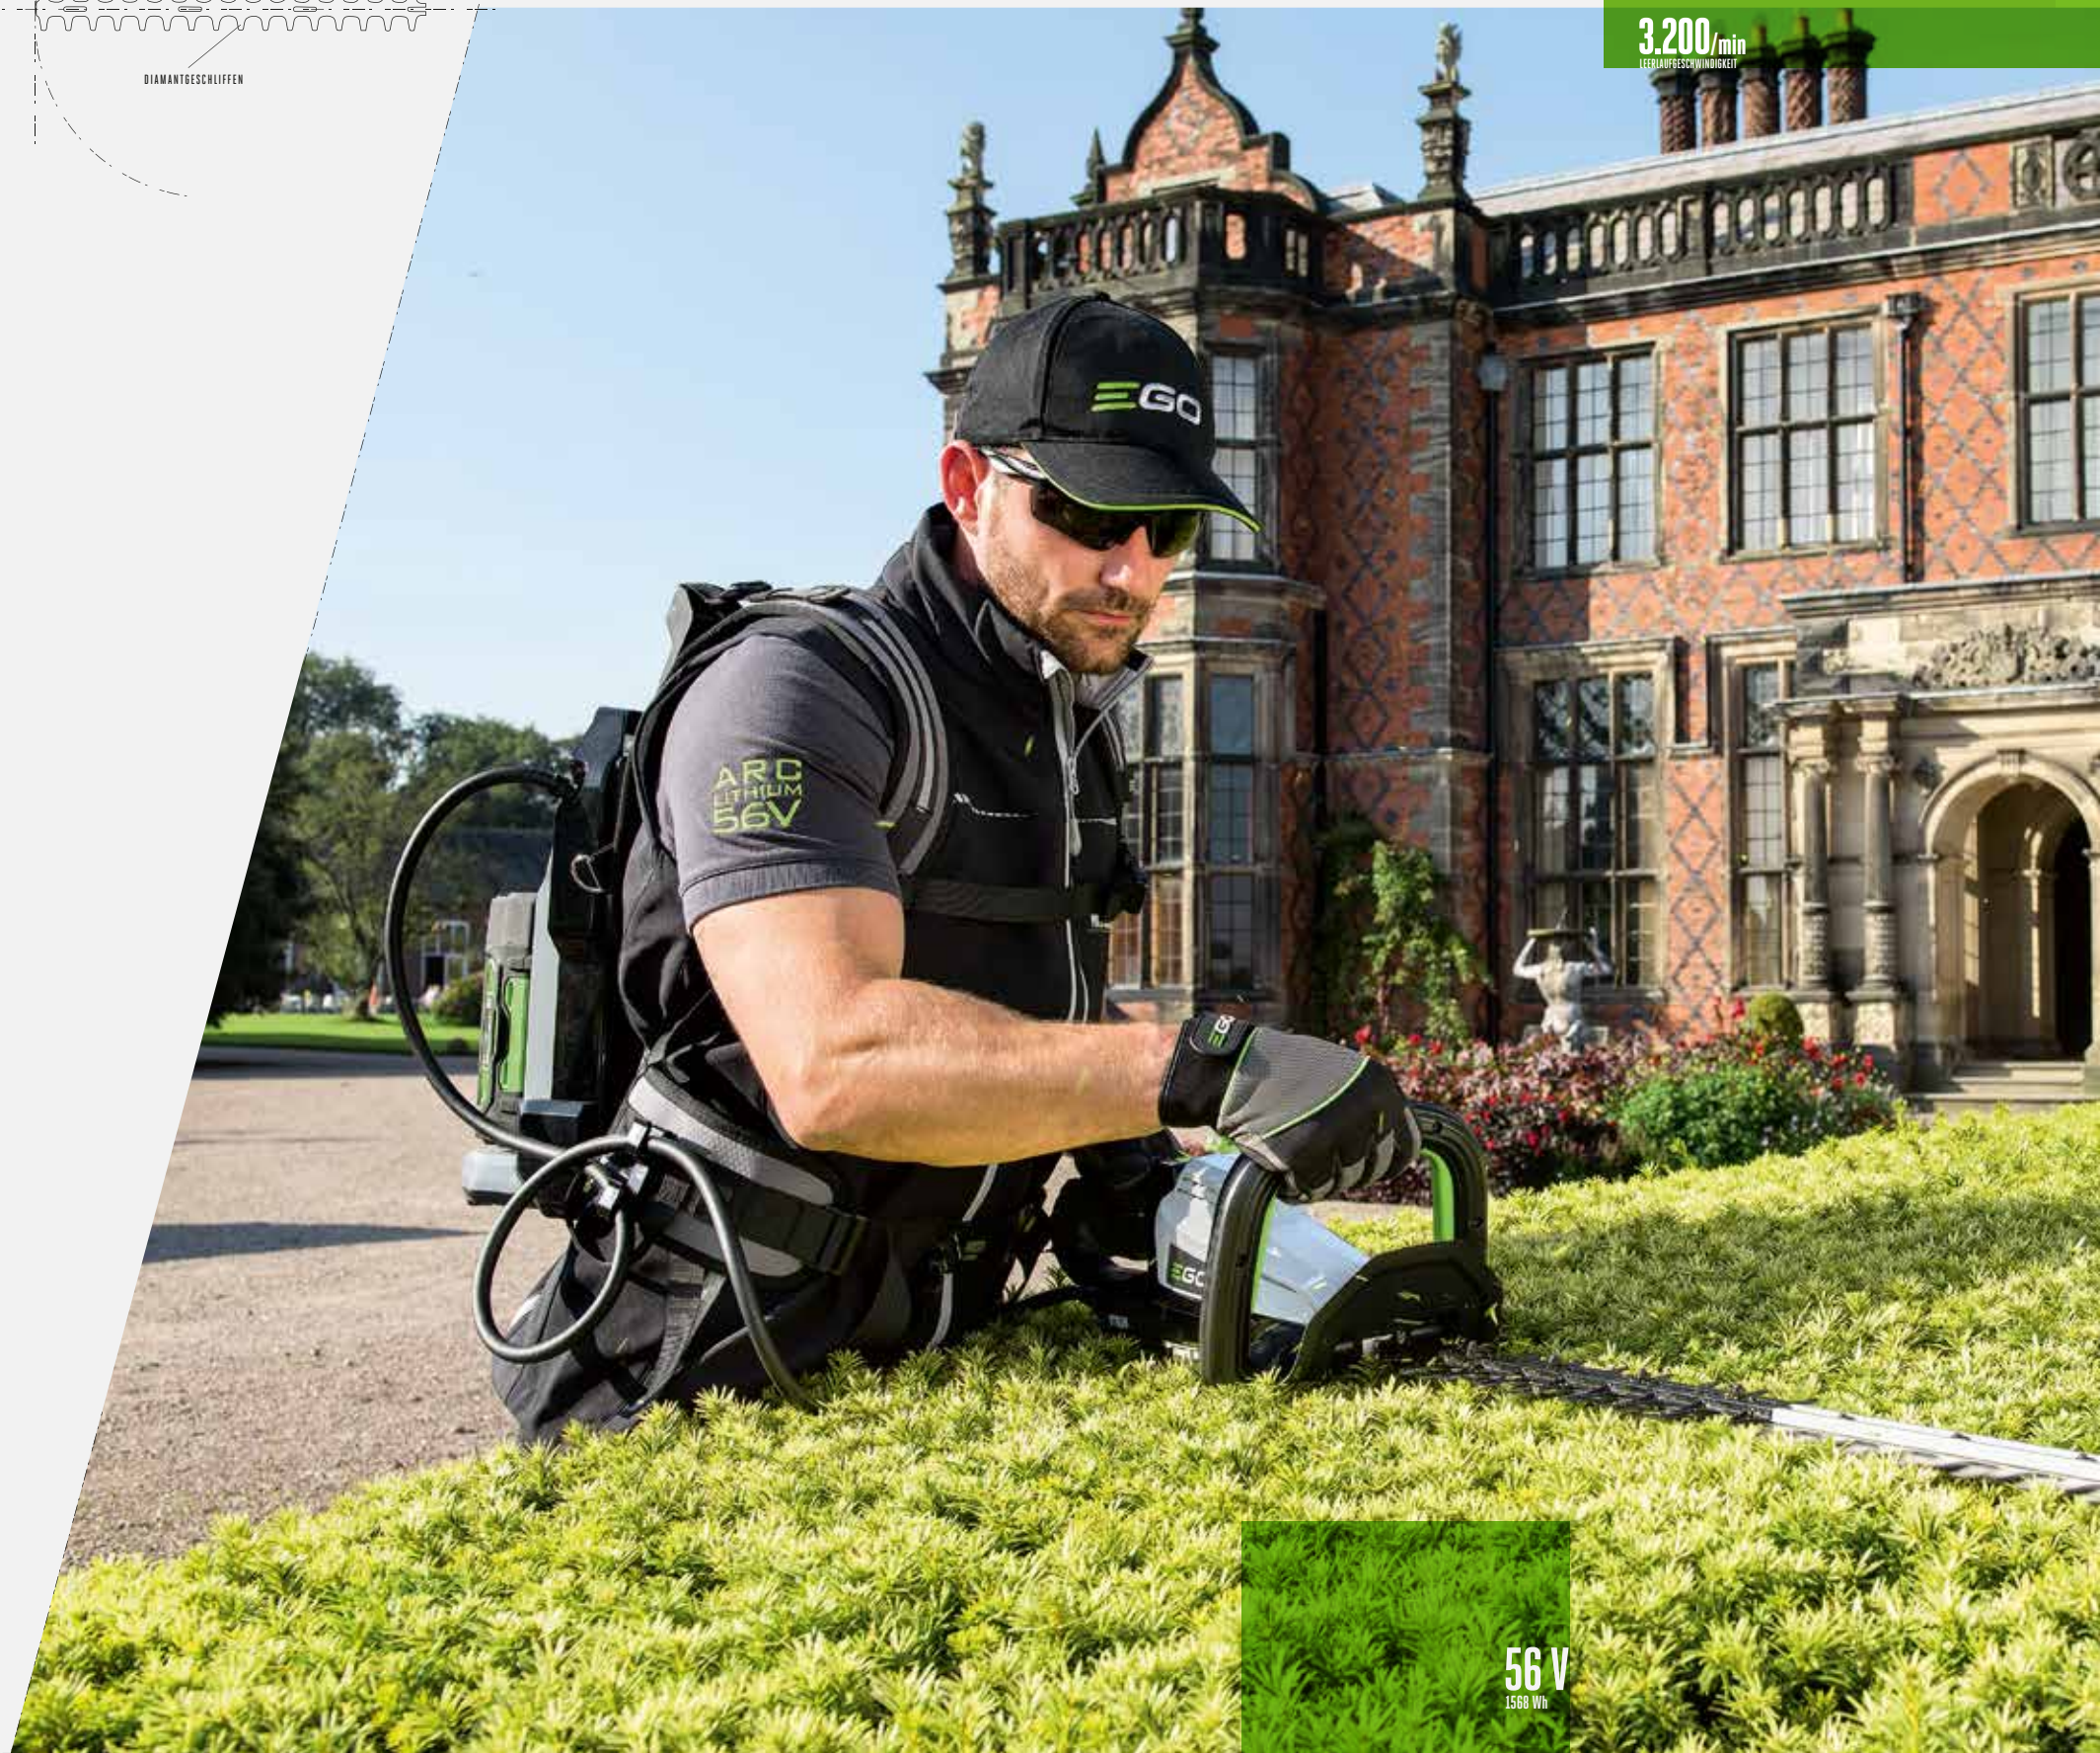

SCHNITTLISTUNG: 33 MM
MESSERZANTIEFE: 20 MM