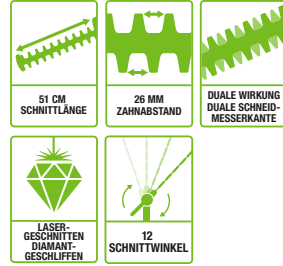

### 10 SCHNEEFÄHRE

Der Schneefräsen-Aufsatz eignet sich hervorragend zum schnellen Schneeräumen auf Terrassen, Wegen und Einfahrten.

**HTA2000**  
**HECKENSCHEREN-AUFSATZ**

Lasergeschnittene, diamantgeschliffene Klingen und einfache Winkelverstellung machen den Heckenscheren-Aufsatz ebenso präzise wie leistungsstark.