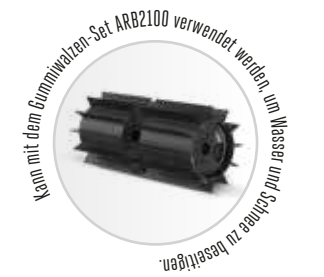

BBA2100
KEHRBÜRSTEN-AUFSATZ

Mit dem neuen Kehrbesen-Aufsatz lässt sich Laub problemlos von harten Oberflächen beseitigen.