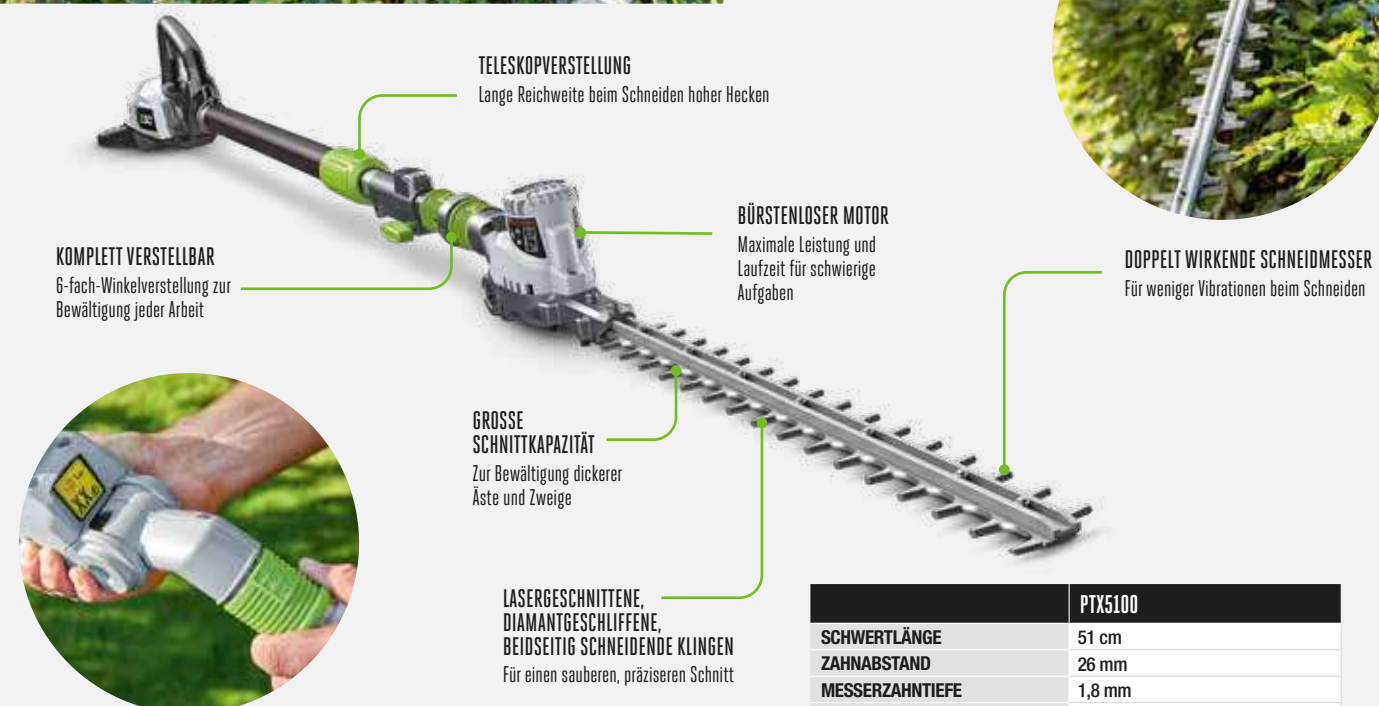

TELESKOPVERSTELLUNG
Lange Reichweite beim Schneiden hoher Hecken

KOMPLETT VERSTELLBAR
6-fach-Winkelverstellung zur Bewältigung jeder Arbeit

BÜRSTENLOSER MOTOR
Maximale Leistung und Laufzeit für schwierige Aufgaben

GROSSE SCHNITTKAPAZITÄT
Zur Bewältigung dickerer Äste und Zweige

LASERGESCHNITTENE, DIAMANTGESCHLIFFENE, BEIDSEITIG SCHNEIDENDE KLINGEN
Für einen sauberen, präziseren Schnitt

DOPPELT WIRKENDE SCHNEIDMESSER
Für weniger Vibrationen beim Schneiden

PTX5100
PROFESSIONAL-X
TELESKOP-HECKENSCHEREN-AUFSATZ

Zur Verwendung mit der EGO Power+ Professional-X Teleskop-Antriebseinheit (separat erhältlich). Der bürstenlose Motor liefert die Leistung, das Drehmoment und die Geschwindigkeit, um Zweige bis zu einem Durchmesser von 26 mm problemlos zu schneiden. Bewältigen Sie selbst die schwierigsten Aufgaben mit 6-fach-Winkelverstellung und zusätzlicher Drehfunktion.

	PTX5100
SCHWERTLÄNGE	51 cm
ZAHNABSTAND	26 mm
MESSERZAHNTIEFE	1,8 mm
LAUFZEIT*	2,5 Ah bis zu 65 min 4,0 Ah bis zu 95 min 5,0 Ah bis zu 120 min 7,5 Ah bis zu 210 min 10,0 Ah bis zu 260 min 12,0 Ah bis zu 310 min
DREHZAHLEGEUNG	Stufenlos
LEERLAUFDREHZAHL	3.000/min
MESSERTYP	Lasergeschritten, diamantgeschliffen
SCHNITTWIRKUNG	Gegenläufig, doppelseitig
FÜHRUNGSSCHUTZ	Nein
GERÄUSCHENTWICKLUNG LpA / LwA	83 dB(A) 94 dB(A)
ROTIERENDER GETRIEBEKOPF	Von 45° oben bis 70° unten, links und rechts +90° bis -90°
GEWICHT OHNE AKKU	2,3 kg
MOTORART	Bürstenlos
VIBRATION (M/S²)	1,3 m/s² - 1,5 m/s²
GARANTIE FÜR PRIVATANWENDER	5 Jahre
GARANTIE FÜR GEWERBLICHE ANWENDER	3 Jahre
ALS KIT VERFÜGBAR**	PPCX1000: Beinhaltet PPX1000, PSX2500 Hochentaster-Aufsatz und PTX5100 Heckenscheren-Aufsatz