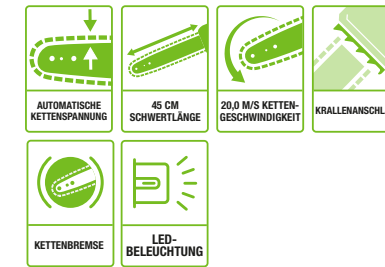

Robustes Schwert und Kette

**CS1800E**  
**45 cm KETTENSÄGE**

Die Kettengeschwindigkeit von 20 m/s bietet die nötige Leistung und das Drehmoment, um dicke Äste und größere Stämme mit einer Breite von bis zu 45 cm schnell zu durchtrennen.